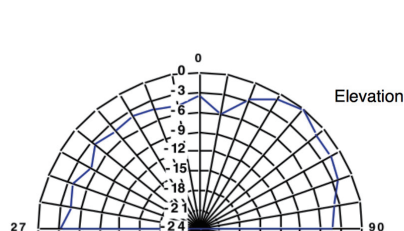

Specifications

RF SPOTLIGHT

床置き型の薄型ニアフィールド・アンテナ

RF Spotlightアンテナは、床またはステージの下に設置できるように設計されています。施設内で複数のワイヤレスシステムを相互運用する必要があり、混雑したスペクトラムのためオープンチャンネルが限られている場合に効果的です。

その楕円偏光エレメントは、耐久性のある7mmの薄さのPVCディスクでできており、4.7Kgの引張強度規格のケーブルとコネクタが付属しています。

動作範囲は、送信機の出力、同軸ケーブルのタイプと長さ、近くの障害物など、いくつかの要因によって決まります。出力10mWでの一般的な受信範囲は直径100ftになります。

木製ステージの下、舞台裏、カーペットの下など人の歩く場所にも設置できます。

Electrical		Physical	
Operating frequency.....	470–714 MHz, 806–810 MHz	Diameter	483mm
Bandwidth	228 MHz	Thickness	7mm
Impedance	50Ω	Weight	1.4 kg
Average return loss	-7.04 dB	Mount location.....	Floor
Pattern type	Floor Omni	Operating temperature	-10°C–40°C
Gain	1.15 dBi	Color	Stage gray / 18%
F/B ratio	N/A	Connector(s).....	BNC female
F/S ratio	N/A		
Polarization	Elliptical		