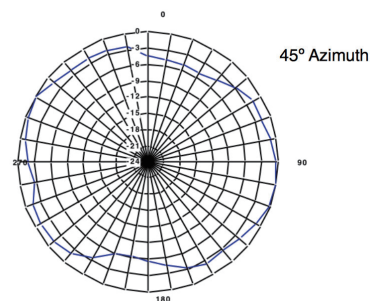

Specifications

RF SPOTLIGHT

床置き型の薄型ニアフィールド・アンテナ

RF Spotlightアンテナは、床またはステージの下に設置できるように設計されています。施設内で複数のワイヤレスシステムを相互運用する必要があり、混雑したスペクトラムのためオープンチャンネルが限られている場合に効果的です。

その楕円偏光エレメントは、耐久性のある7mmの薄さのPVCディスクでできており、4.7Kgの引張強度規格のケーブルとコネクタが付属しています。

動作範囲は、送信機の出力、同軸ケーブルのタイプと長さ、近くの障害物など、いくつかの要因によって決まります。出力10mWでの一般的な受信範囲は直径100ftになります。

木製ステージの下、舞台裏、カーペットの下など人の歩く場所にも設置できます。

Electrical		Physical	
Operating frequency.....	470–714 MHz, 806–810 MHz	Diameter	483mm
Bandwidth	228 MHz	Thickness	7mm
Impedance	50Ω	Weight	1.4 kg
Average return loss	-7.04 dB	Mount location.....	Floor
Pattern type	Floor Omni	Operating temperature	-10°C–40°C
Gain	1.15 dBi	Color	Stage gray / 18%
F/B ratio	N/A	Connector(s).....	BNC female
F/S ratio	N/A		
Polarization	Elliptical		