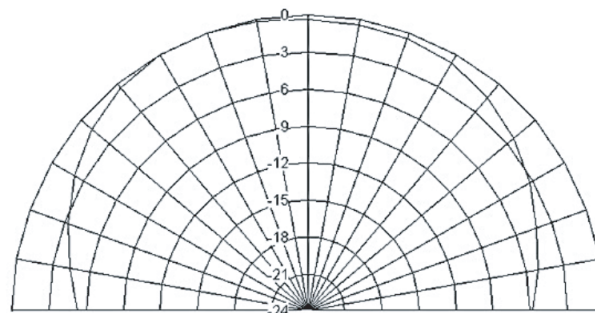

CX-22はマットホワイト色で出荷され、どんなインテリアにも合うように塗装することができます。

※カーボンブラック、鉛、または金属粉末を含む塗料は、性能に影響を与える可能性があります。

取付キットが付属しています。

Front view

Rear view

Elevation

| Electrical | | Physical | |
|---------------------------|--------------------------|-----------------------------|-------------------------|
| Operating frequency..... | 470-714 MHz, 806-810 MHz | Dimensions..... | 355mmX355mm / 14" X 14" |
| Bandwidth..... | 228 MHz | Weight | 0.9 kg / 2 lbs |
| Impedance..... | 50Ω | Mount location..... | Ceiling tile |
| Average return loss | -6.07 dB | Operating temperature | -10°C-40°C |
| Pattern type..... | Flood | Color..... | White |
| Gain..... | 8.15 dBi | Connector(s)..... | BNC female |
| F/B ratio | N/A | | |
| F/S ratio | N/A | | |
| Polarization | Linear | | |