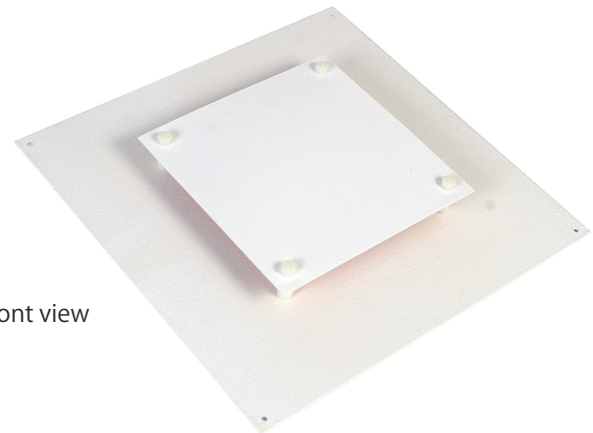

CX-22

設備工事用天井設置アンテナ

CX-22は、さまざまな建築環境に設置されたワイヤレスマイクにリモートアンテナカバレッジを提供します。広帯域UHF用に設計されており、補助リスニングデバイスに対応するために、帯域幅216MHzの強力な感度を備えています。

CX-22は、14"X14"の薄型デザインで天井への設置に適しています。

トレーニング施設、教室、講堂、教会と会議室などで人気があるCX-22は、見た目に配慮しながら、従来の指向性アンテナの配置が不可能な場所での受信状況を改善する理想的なツールであり、ドロップシーリング環境での分散アンテナシステム (DAS) としても適しています。

CX-22はマットホワイト色で出荷され、どんなインテリアにも合うように塗装することができます。

※カーボンブラック、鉛、または金属粉末を含む塗料は、性能に影響を与える可能性があります。

取付キットが付属しています。

Front view

Rear view

Elevation

| Electrical | | Physical | |
|---------------------------|--------------------------|-----------------------------|-------------------------|
| Operating frequency..... | 470-714 MHz, 806-810 MHz | Dimensions..... | 355mmX355mm / 14" X 14" |
| Bandwidth..... | 228 MHz | Weight | 0.9 kg / 2 lbs |
| Impedance..... | 50Ω | Mount location..... | Ceiling tile |
| Average return loss | -6.07 dB | Operating temperature | -10°C-40°C |
| Pattern type..... | Flood | Color..... | White |
| Gain..... | 8.15 dBi | Connector(s)..... | BNC female |
| F/B ratio | N/A | | |
| F/S ratio | N/A | | |
| Polarization | Linear | | |