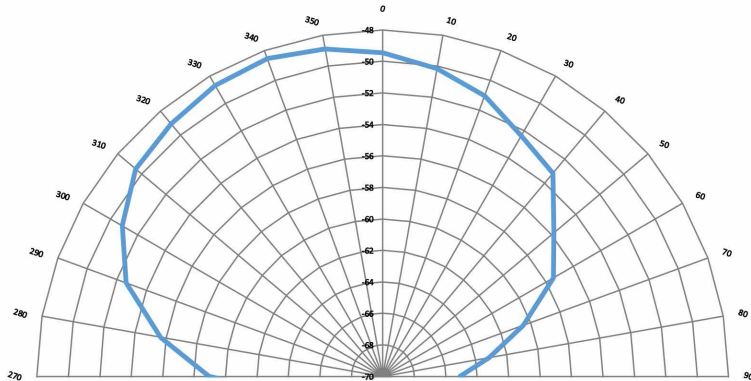

Diversity Architectural Antenna

RF Venueの新しいDiversity Architectural アンテナは、ワイヤレスマイク用の高性能なアンテナシステムです。

スリムな筐体の特徴とするDiversity Architectural アンテナは、壁や天井のどの位置にも設置でき、どんなインテリアにもマッチするように塗装することができます。

特許出願中のユニークなデュアルフィードアンテナ設計により、AおよびBダイバーシティ接続が提供されるため、2つのアンテナを別々に設置する必要がなく、ルームデザイナーや建築家が好むよりプロフェッショナルな外観を実現します。

Diversity Architectural アンテナは、壁や天井に取り付けるリアプレートに複数の取り付け穴があらかじめ開けられており、数分で取り付けが完了します。

フロントプレートに接続されているリアプレートを、付属の取り付けネジで固定するだけです。リアマウントのBNC終端同軸ケーブル2本を壁面または天井埋め込み型同軸ケーブルに接続するだけで、Diversity Architectural アンテナは使用可能な状態になります。

Diversity Architectural アンテナは、高い評価を得ているDiversity Finをベースに、RF信号の角度や向きの変化によって生じる最も一般的な信号ドロップアウトを排除しています。

会議室、多目的ミーティングスペース、トレーニングルーム、礼拝堂などに最適なDiversity Architecturalアンテナは、あらゆるインテリアデザインに適合し、洗練されたデザインの筐体でプロフェッショナルなRFパフォーマンスを実現します。

SKU D-ARC :
D-ARCアンテナ
天井用金具取り付けキット
壁用金具取り付けキット

Electrical

Operating frequency.....	470–714 MHz, 806–810 MHz
Bandwidth.....	146 MHz
Impedance.....	50Ω
Average return loss	-6.4 dB
Pattern type.....	Diversity Flood
Gain	5.15 dBi
F/B ratio	N/A
F/S ratio	N/A
Polarization	Linear

Physical

Dimensions.....	280X280X50mm / 11" X 11" X 2"
Weight.....	0.9 kg / 2 lbs
Mount location.....	wall or ceiling
Operating temperature.....	-10–40°C / 14–104°F
Color	White
Connector(s).....	BNC female